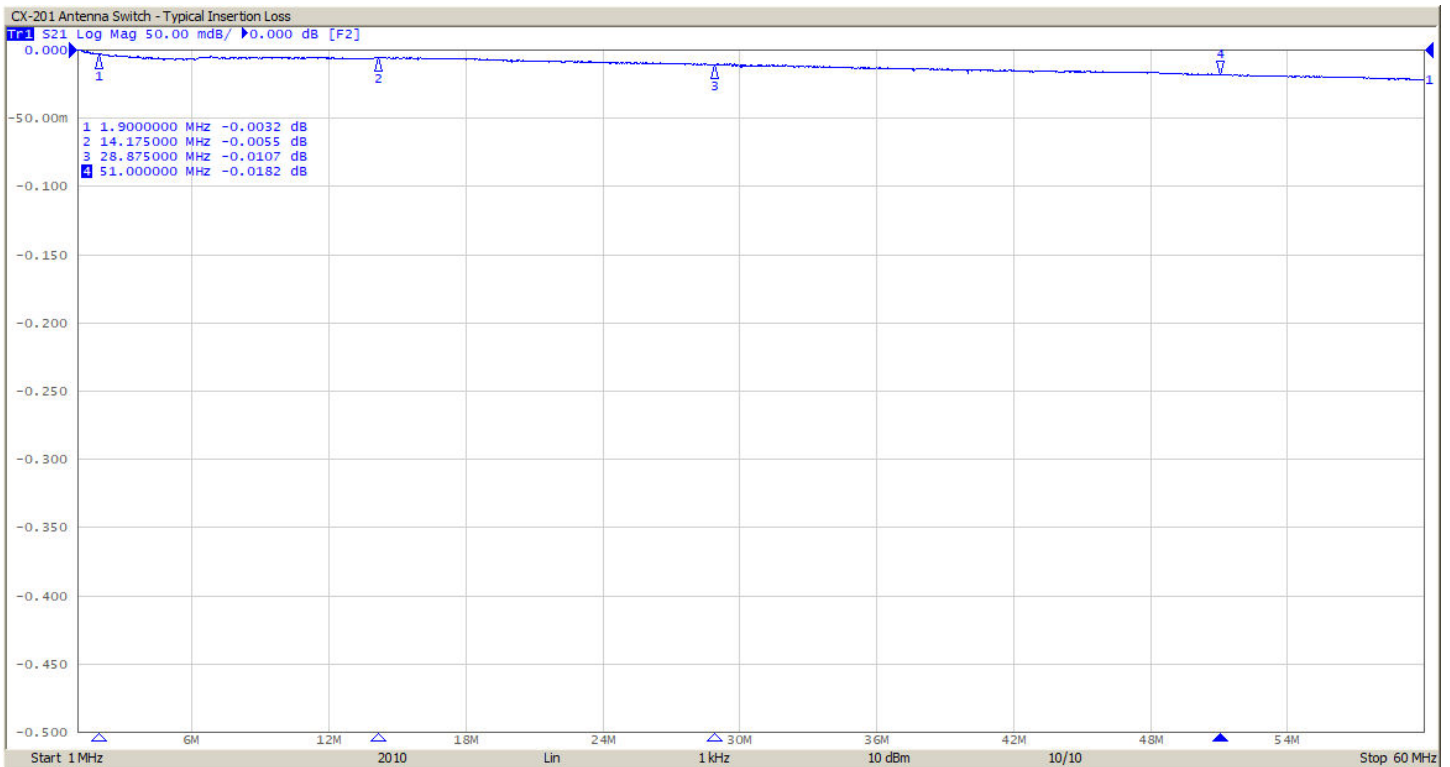

## OZ0PC\_ANTENNEOMSKIFTER, TYPE CX-201

Frekvensområde:	1-60MHz (1-150MHz med reducerede specifikationer) <b>NOTE:</b>
Max. Effekt:	1KW SSB
VSWR:	1:1,2
Indsætningstab:	< 0,2dB
Isolationsdæmpning:	> 50dB
Tilslutning:	SO239/UHF-Hun eller N-Hun
Jordforbindelse:	Muligt via terminal på bagsiden

### Produkt beskrivelse:

*Anvendelse –*  
Manuelt valg mellem to antenner, eller en antenne til to stationer.

*Installation –*  
Monterings sæt til vægmontage medfølger.

Typisk VSWR for CX-201

Typisk indsætningstab for CX-201

Typisk isolation for CX-201

Typisk A-B isolation for CX-201