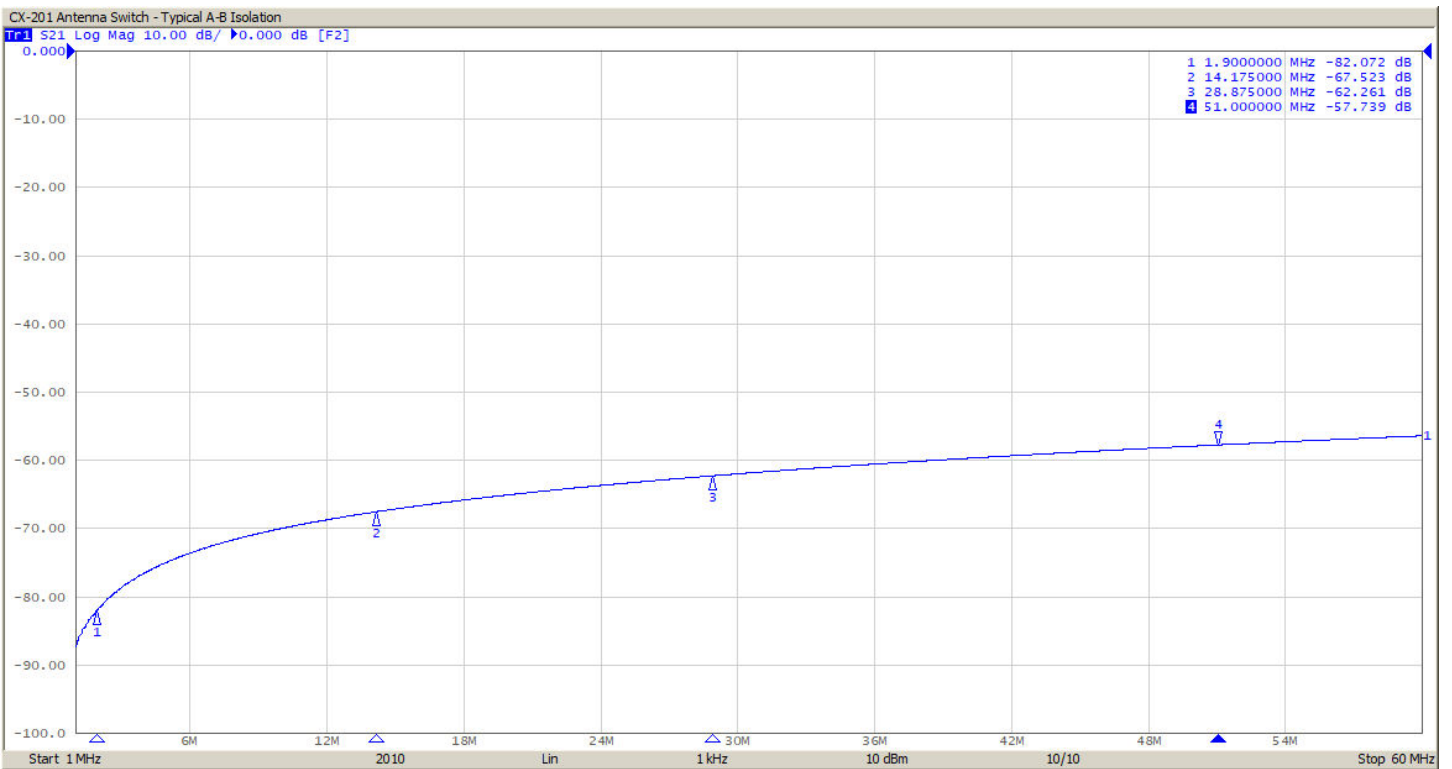

Typisk A-B isolation for CX-201