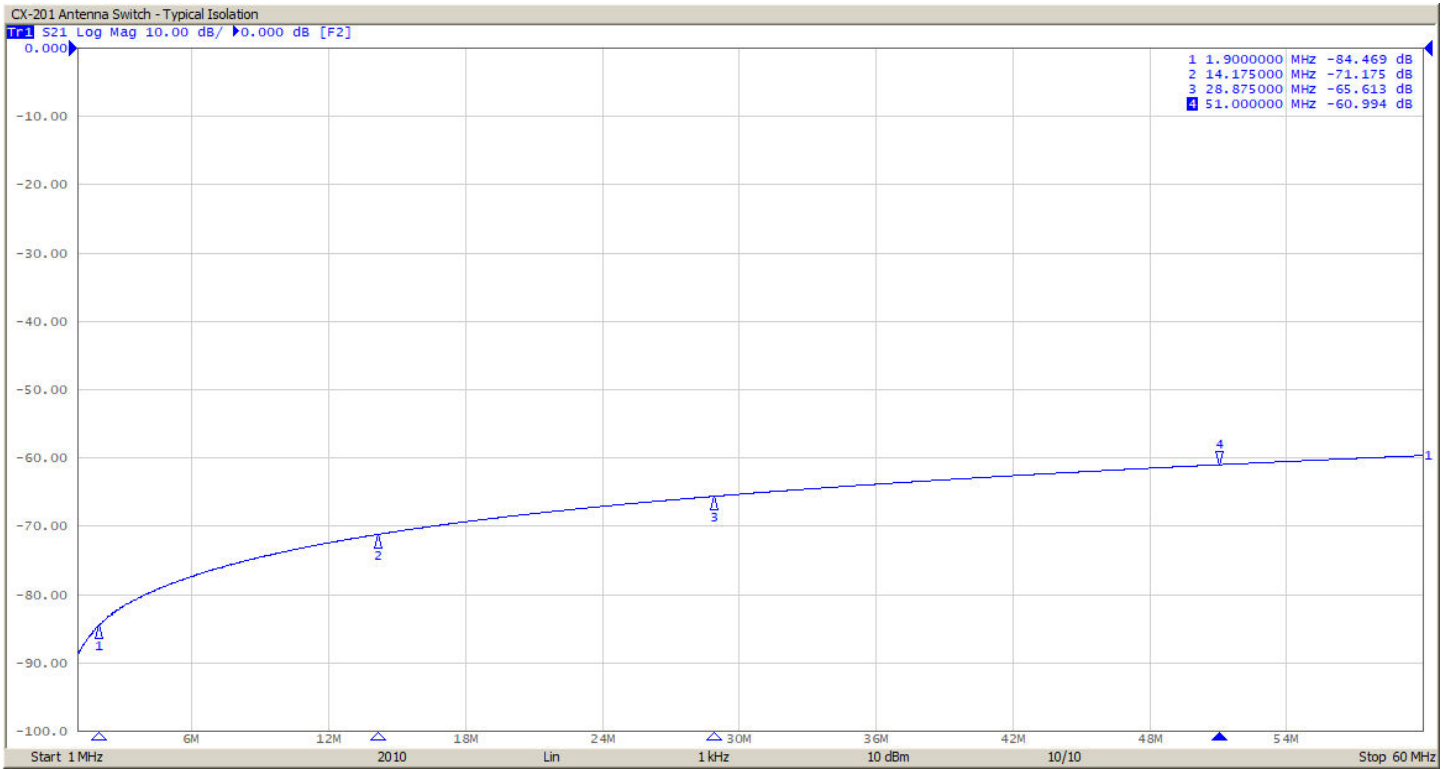

## OZ0PC\_ANTENNEOMSKIFTER, TYPE CX-201

Frekvensområde:	1-60MHz (1-150MHz med reducerede specifikationer) <b>NOTE:</b>
Max. Effekt:	1KW SSB
VSWR:	1:1,2
Indsætningstab:	< 0,2dB
Isolationsdæmpning:	> 50dB
Tilslutning:	SO239/UHF-Hun eller N-Hun
Jordforbindelse:	Muligt via terminal på bagsiden

### Produkt beskrivelse:

*Anvendelse –*  
Manuelt valg mellem to antenner, eller en antenne til to stationer.

*Installation –*  
Monterings sæt til vægmontage medfølger.

Typisk VSWR for CX-201

Typisk indsætningstab for CX-201