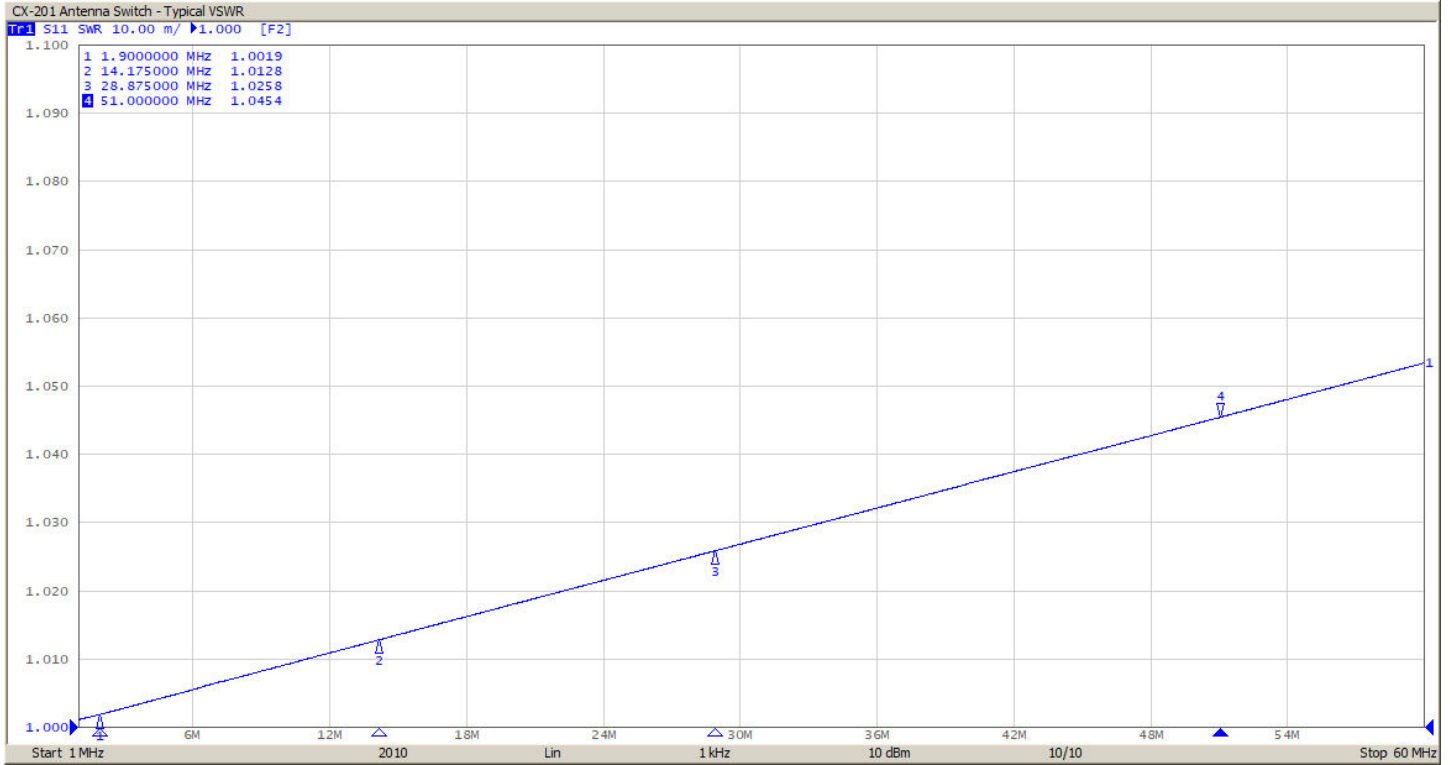

## OZ0PC\_ANTENNEOMSKIFTER, TYPE CX-201

Frekvensområde:	1-60MHz (1-150MHz med reducerede specifikationer) <b>NOTE:</b>
Max. Effekt:	1KW SSB
VSWR:	1:1,2
Indsætningstab:	< 0,2dB
Isolationsdæmpning:	> 50dB
Tilslutning:	SO239/UHF-Hun eller N-Hun
Jordforbindelse:	Muligt via terminal på bagsiden

**NOTE:** Datablad med udvidede specifikationer kan fremsendes på anmodning.

**Pris med PL: DKK 239,-**  
**Pris med N: DKK 299,-**

**Bestilling/Køb:** Via mail, [oz0pc@oz0pc.dk](mailto:oz0pc@oz0pc.dk)

### Produkt beskrivelse:

*Anvendelse –*  
Manuelt valg mellem to antenner, eller en antenne til to stationer.

*Installation –*  
Monterings sæt til vægmontage medfølger.

Typisk VSWR for CX-201

Typisk indsætningstab for CX-201